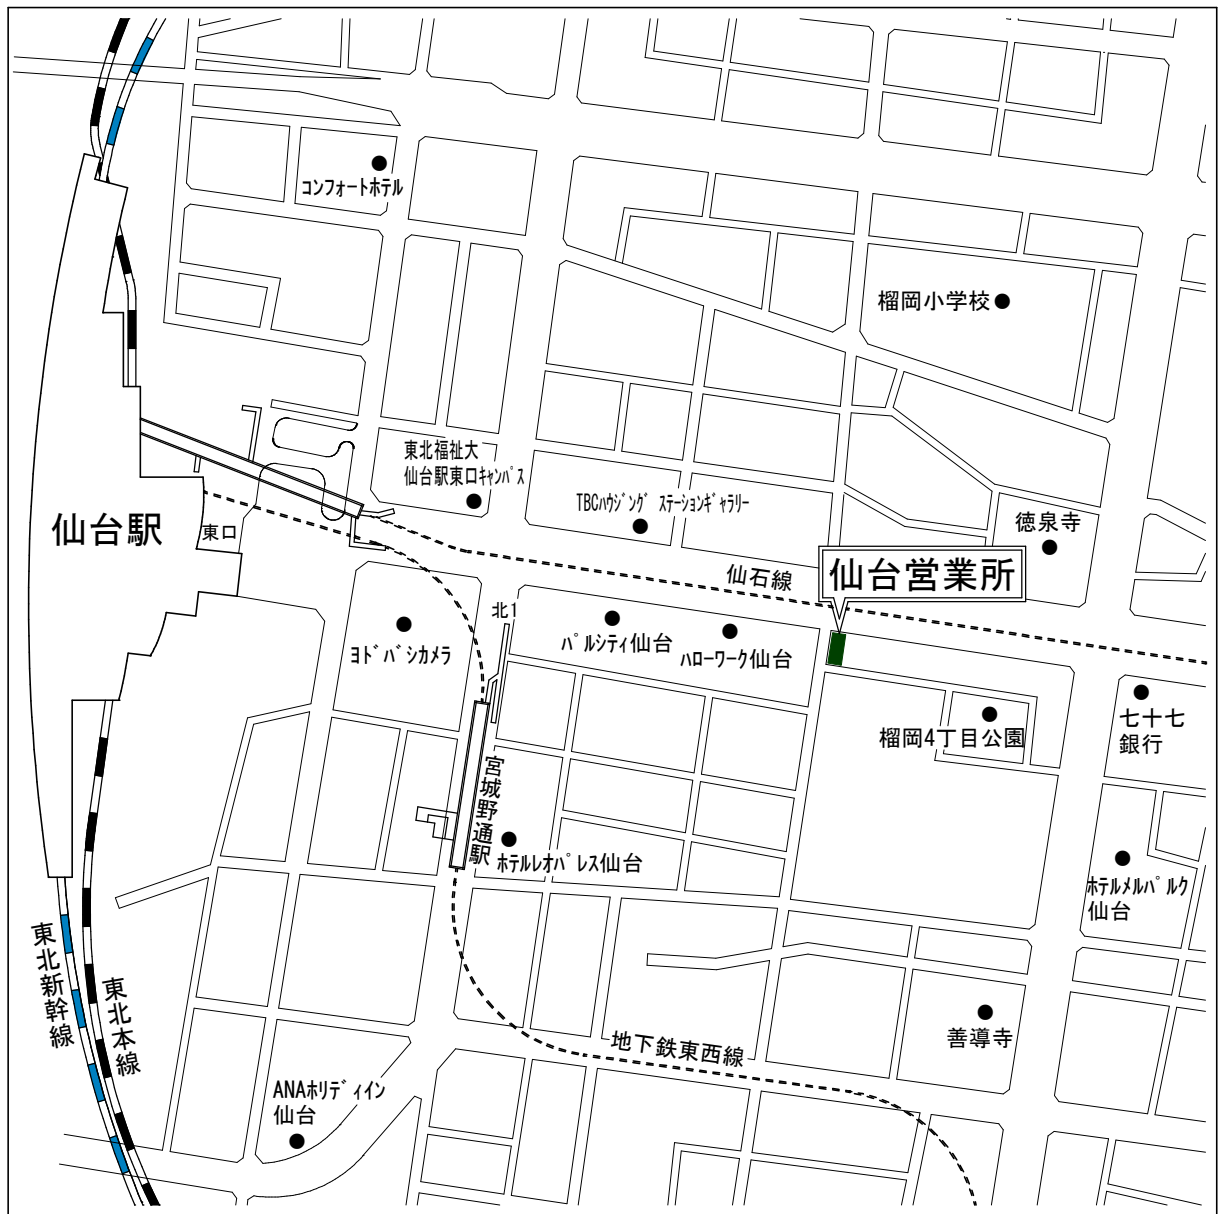

## 仙台営業所 ご案内図

株式会社内藤ハウス 仙台営業所

〒983-0852 宮城県仙台市宮城野区榴岡4-12-1 シエロ仙台東口ビル 402

電話番号 022-253-7023 FAX番号 022-253-7024

JR「仙台」駅 東口より徒歩約7分

地下鉄東西線「宮城野通」駅 北1出口より、徒歩約6分